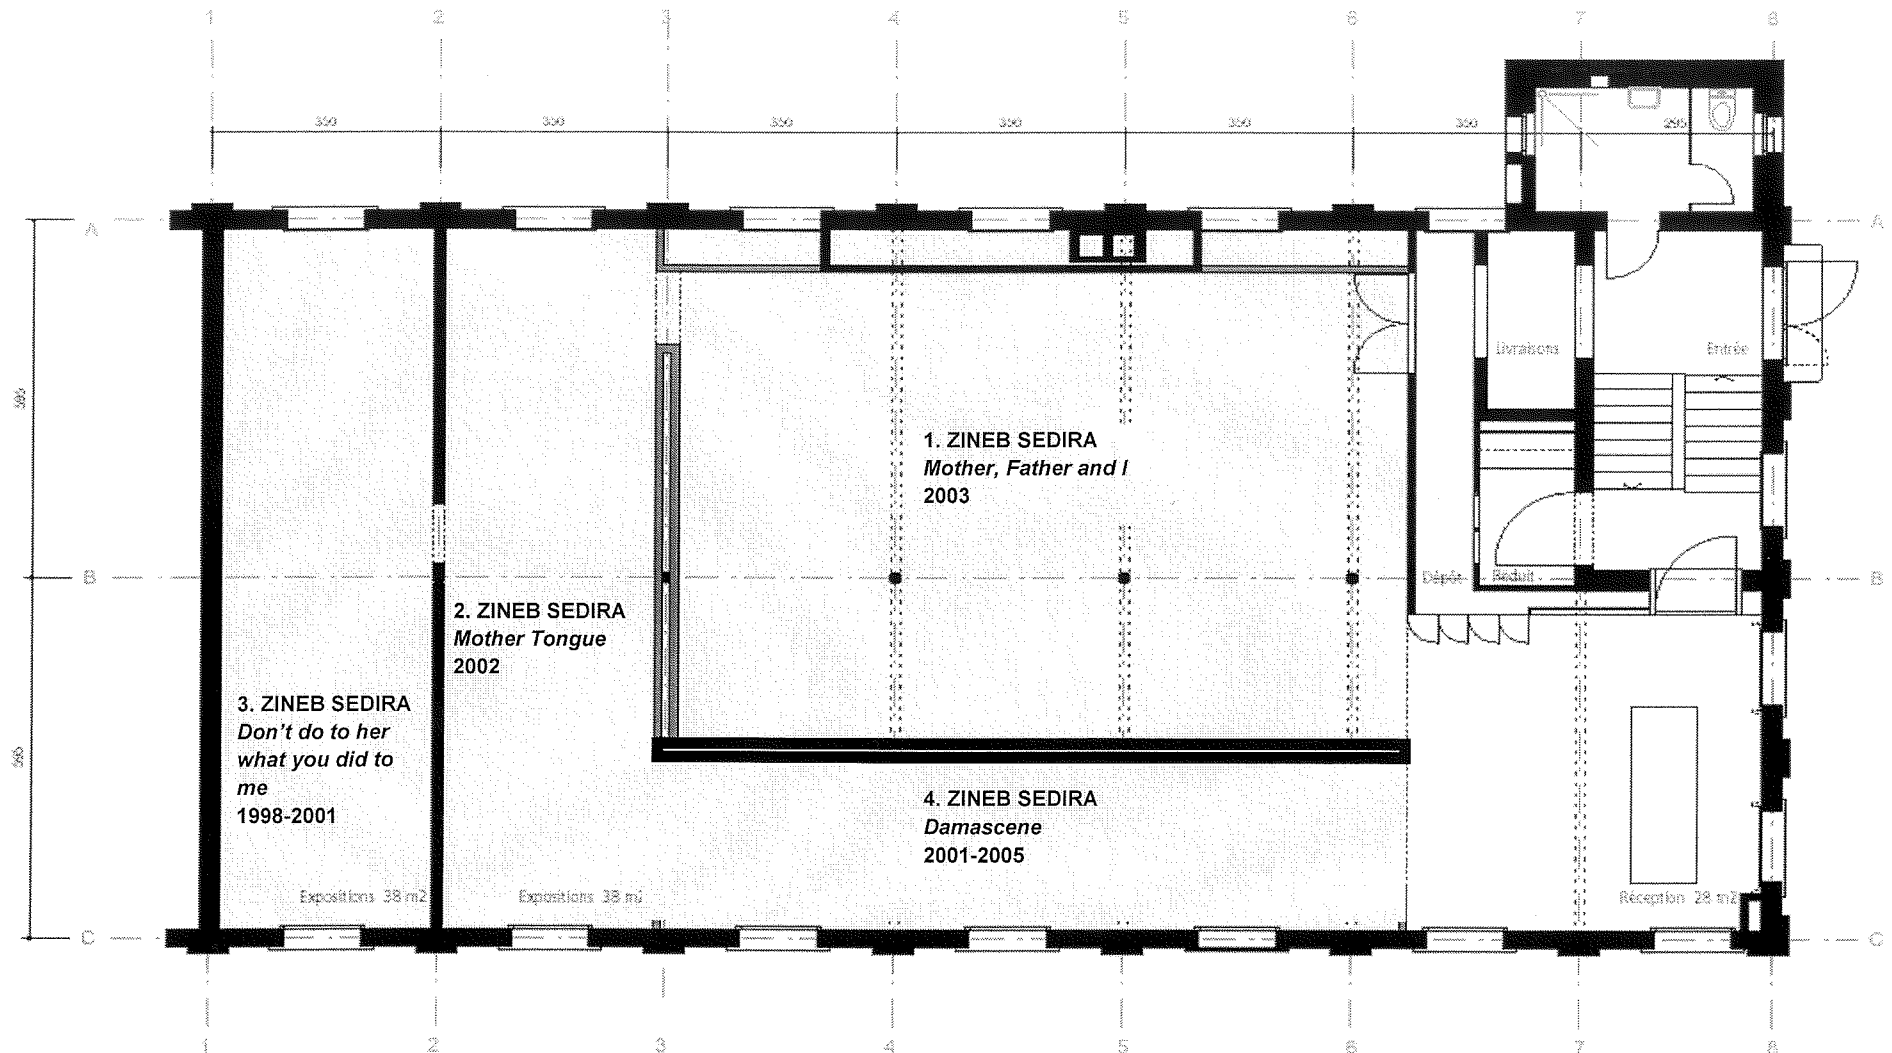

FRI-ART

Exposition - rez supérieur

Exhibition - ground floor

« SHIFTING WORLDS » - ZINEB SEDIRA

Exposition du 5 février au 10 avril 2005