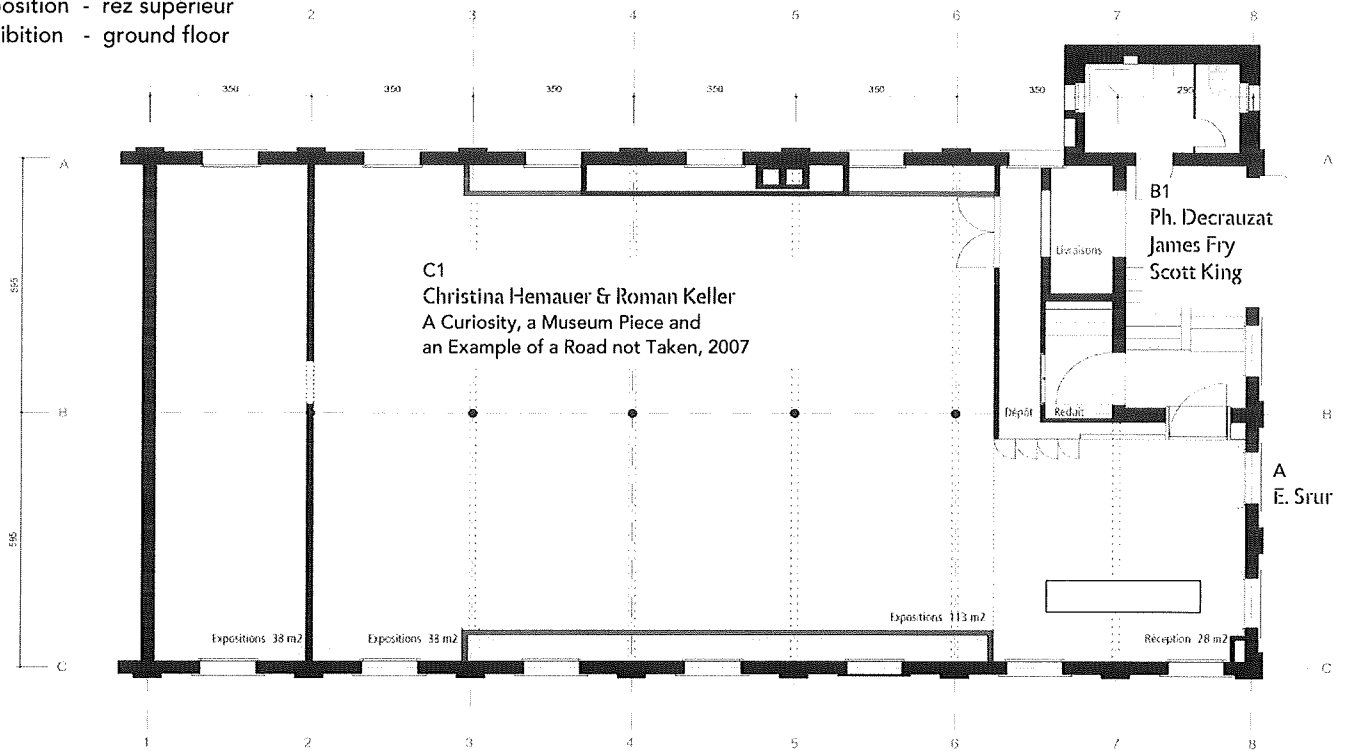

D. 1^{er} étage

D1.
STELLA CAPES
From Ravenser Odd, 2006
Projection vidéo
Durée : 6'

D2.
STELLA CAPES
Sans titre, 2005
Ballon, ficelle, plâtre
Dimensions variables

D3.
STELLA CAPES
Making Room, 2005
Impression C-Type
28 x 21 cm (avec cadre)

D4.
STELLA CAPES
The Guts, 2007
Silicone, socle en bois
173 x 40 x 40 cm

D5.
STELLA CAPES
Trick, (ongoing piece)
Carte de jeu « Tally-Ho »
Dimensions variables

D6.
STELLA CAPES
The Performance, 2006-2007
2 projections vidéo
Durée : 7', en boucle

Plan des salles
STELLA CAPES
CHRISTINA HEMAUER & ROMAN KELLER
 Exposition du 31 mars au 3 juin 2007

Exposition - rez supérieur
 Exhibition - ground floor

Exposition - 1er étage
 Exhibition - 1st floor